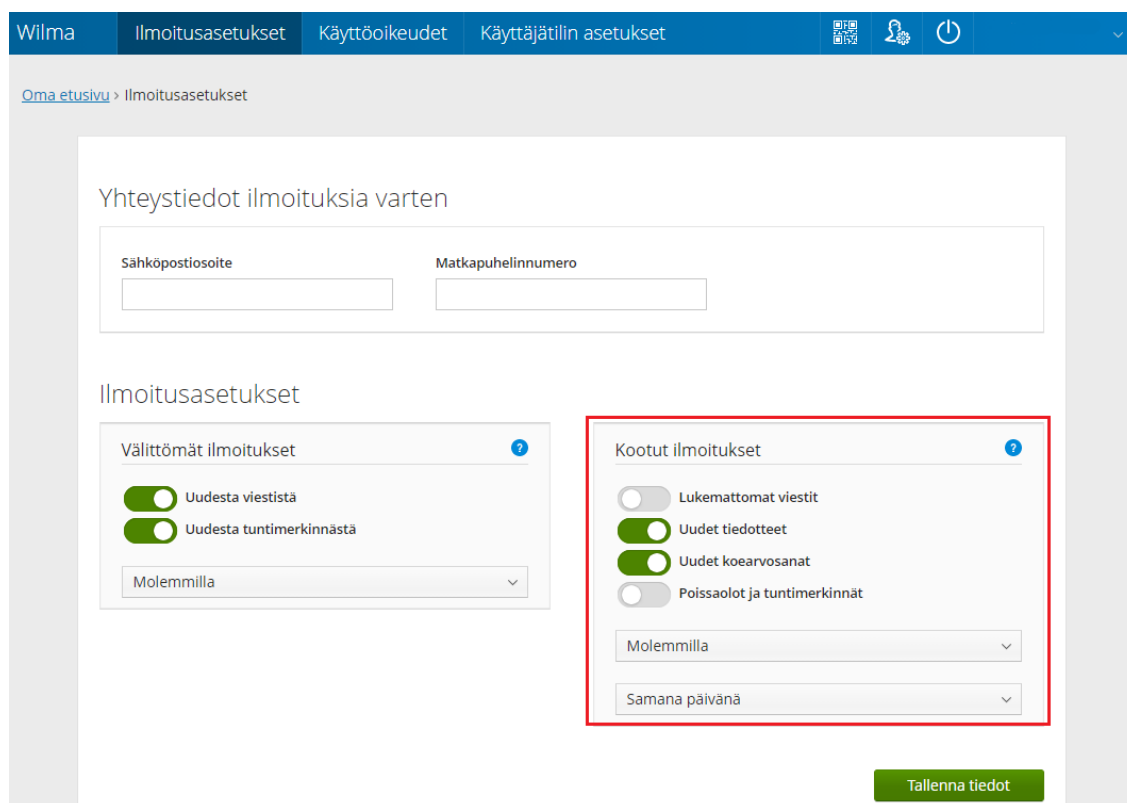

Wilman ilmoitusasetukset

päivitetty 23.8.2021

Klikkaa oikeasta yläkulmasta **asetukset** -> **ilmoitusasetukset**

Täällä voit tarkistaa/antaa yhteystietosi ilmoituksia varten.

Kootuissa ilmoituksissa voit valita lähetetäänkö ilmoitukset tekstiviestitse, sähköpostitse vai molemmilla. Ilmoitusten lähetystapaan kannattaa valita **samana päivänä**.