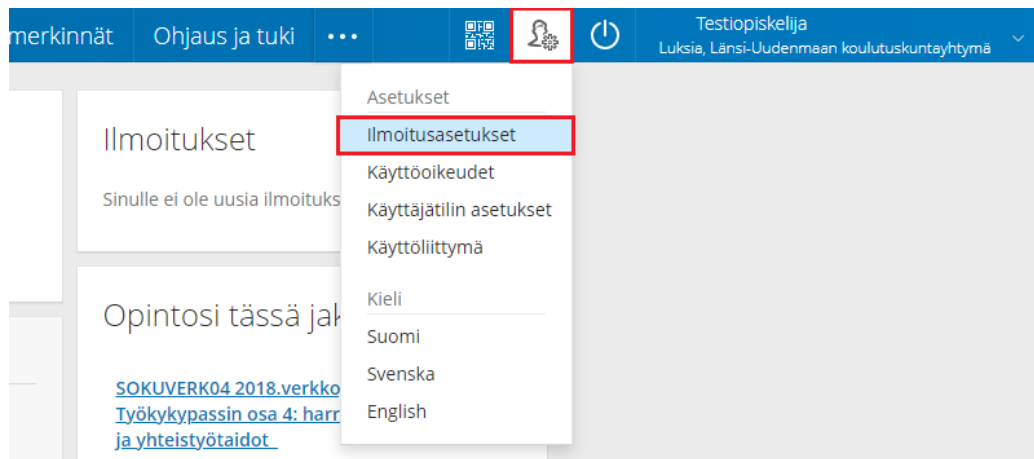

Wilman ilmoitusasetukset

päivitetty 23.8.2021

Klikkaa oikeasta yläkulmasta **asetukset** -> **ilmoitusasetukset**

Täällä voit tarkistaa/antaa yhteystietosi ilmoituksia varten.

Kootuissa ilmoituksissa voit valita lähetetäänkö ilmoitukset tekstiviestitse, sähköpostitse vai molemmilla. Ilmoitusten lähetystapaan kannattaa valita **samana päivänä**.